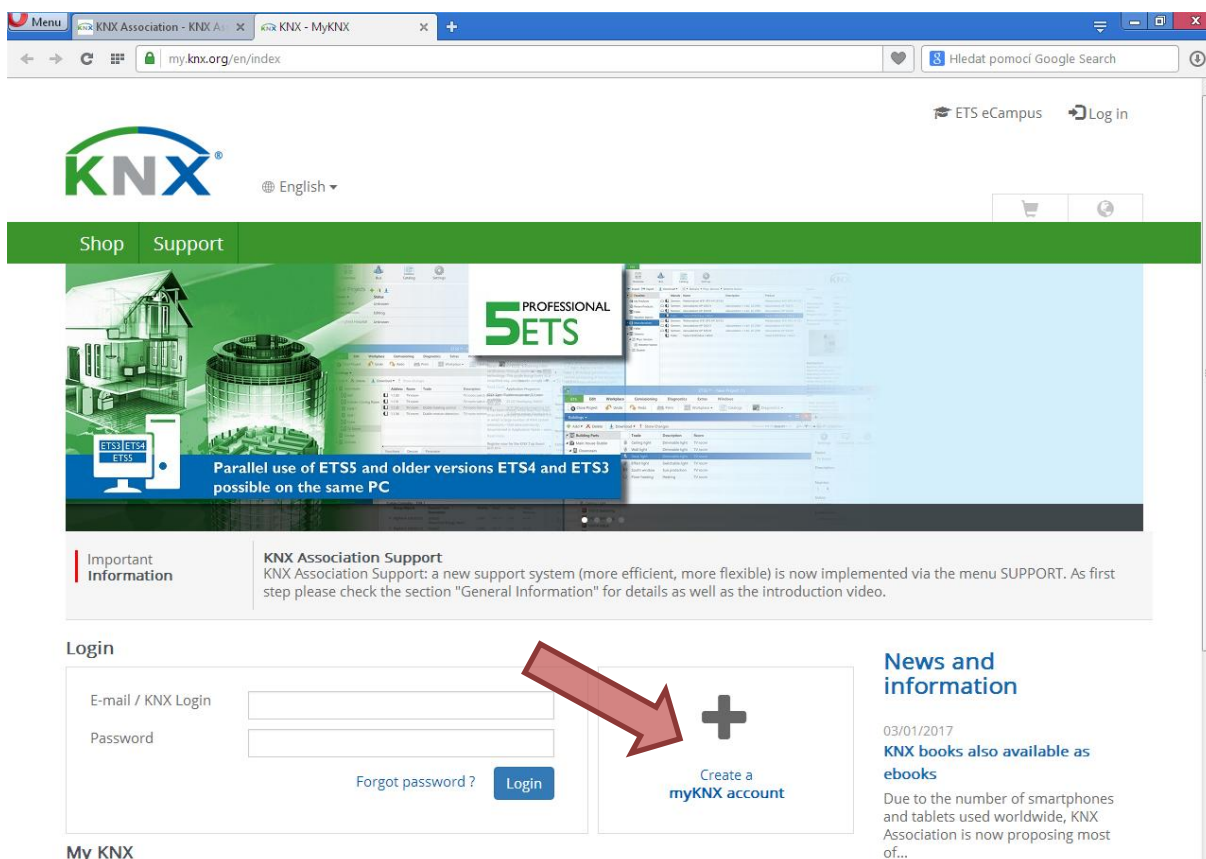

Postup registrace na stránkách KNX asociace

- 1) Zadejte ve WWW prohlížeči adresu: <http://www.knx.org>
- 2) Klikněte na odkaz „My KNX“ vpravo nahoře.

- 3) V nové záložce se otevře stránka s přihlášením uživatele. Klikněte na odkaz „Create a myKNX account“.

- 4) Vyplňte všechny požadované údaje do formuláře a klikněte dole na tlačítko „**Create account**“.
Povinná pole jsou ve formuláři vyznačena hvězdičkou (). Ostatní pole nemusí být vyplněna.*

Menu KNX Association - KNX As... KNX - MyKNX
my.knx.org/account/register Hledat pomocí Google Search